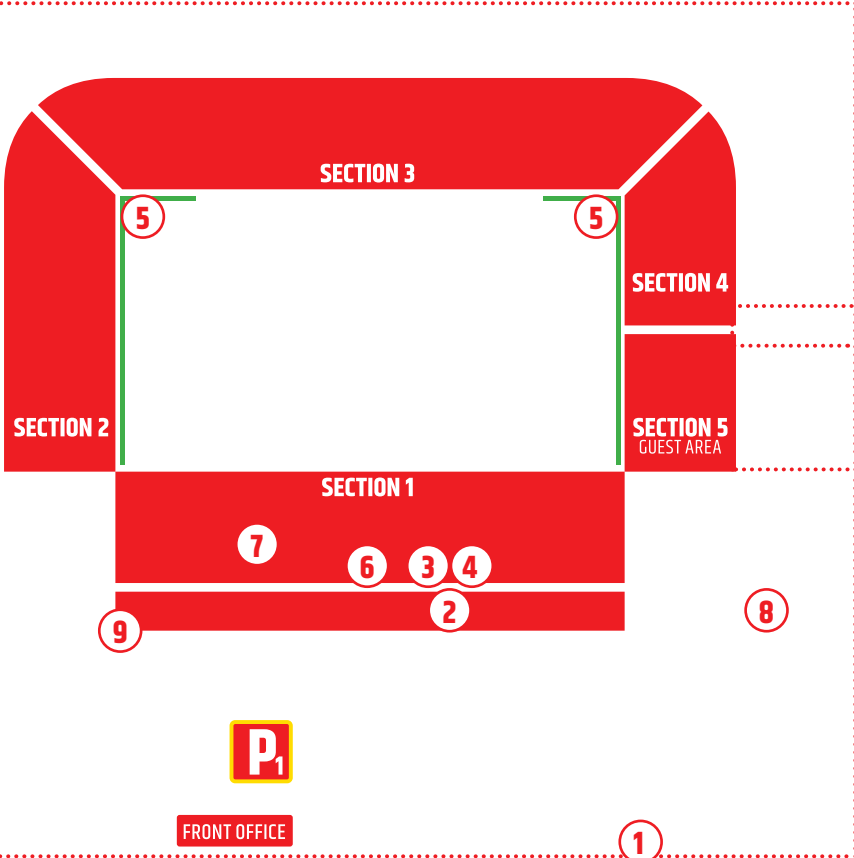

HÄMMERLING HALLE

P₂

P₁ P₂ P₃ Parking spaces - VIP

- 1** Entrance - Press
- 2** Vest Issue / Accreditation
- 3** Press Conference & Mixed Zone
- 4** Flash Interview Zone
- 5** Photo Area
- 6** Level 3: Radio Work Area
- 7** Block C1: Print & Web Work Area
- 8** Compound
- 9** Access photo and press area
- 10** Parking spaces - Press

BAHNHOFSTRASSE

P2
P3
P5

RUDOLF-RÜHL-ALLEE

P1
P2
P3
P5

WUHLHE

P₄

Straßenbahn
27 · 60 · 67

P₁

FRONT OFFICE

GASSTATION

P FANHAUS

Direction Berlin Centre
A113 Exit Adlershof

AN DER WUHLHEIDE

P1 · P2 · P3 · P5

LINDENSTRASSE

P1 · P4
P2 · P3 · P5