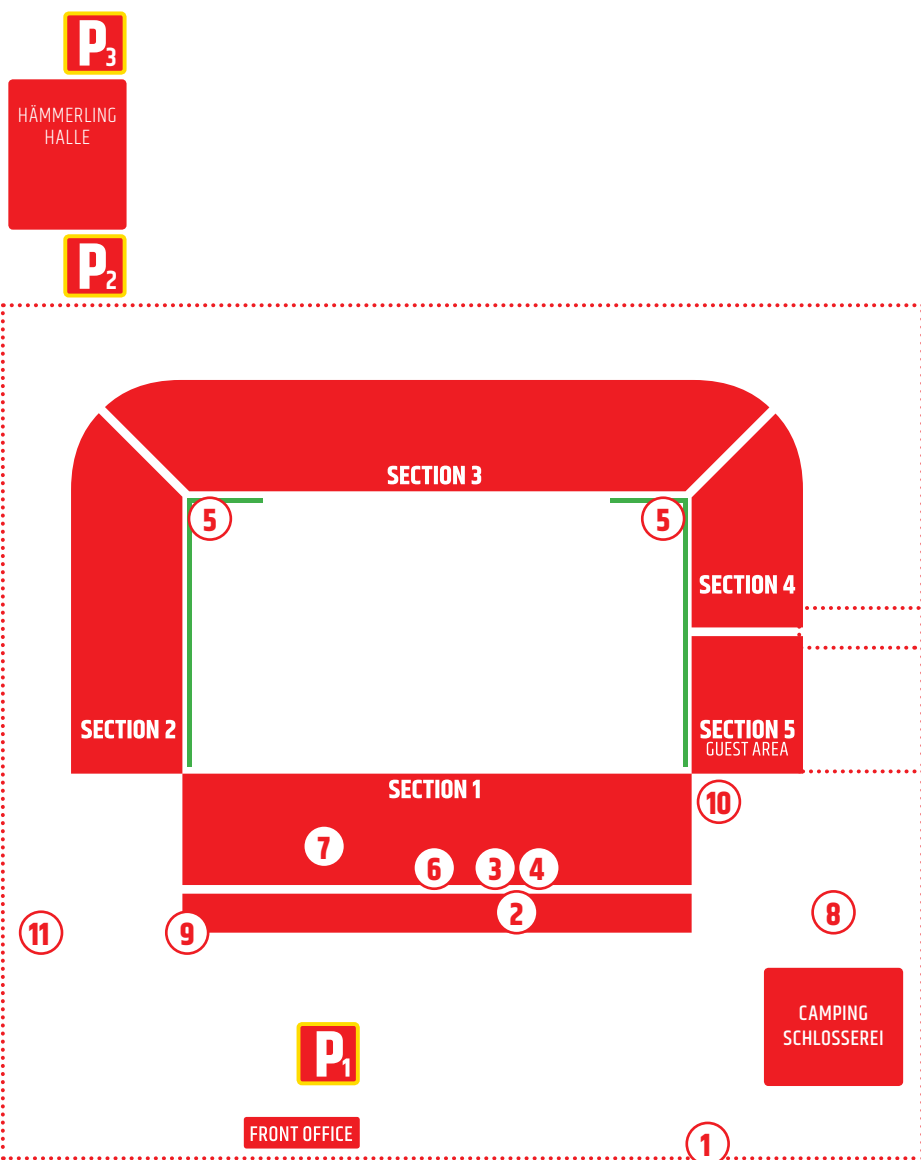

# STADION AN DER ALTEN FÖRSTEREI

**P<sub>5</sub>** FORUM KÖPENICK

S-Bahn S3 Köpenick

Direction Mahlsdorf  
B1 / B5

S-Bahn S3 Wuhlheide

HÄMMERLINGSTRASSE

**P FANHAUS** Parking spaces - Press  
**P<sub>1</sub> P<sub>2</sub> P<sub>3</sub>** Parking spaces - VIP

- 1 Entrance - Press
- 2 Vest Issue / Accreditation
- 3 Press Conference & Mixed Zone
- 4 Flash Interview Zone
- 5 Photo Area
- 6 Level 3: Radio Work Area
- 7 Block C1: Print & Web Work Area
- 8 Compound
- 9 Access to Press Seats
- 10 Access for Photographers
- 11 Union-Zeughaus

GASSTATION **P FANHAUS**

BAHNHOFSTRASSE

P2  
P3  
P5

Straßenbahn  
27 • 60 • 67

Direction Berlin Centre  
A113 Exit Adlershof

AN DER WUHLHEIDE

P1 - P2 - P3 - P5

LINDENSTRASSE

P1 - P4  
P2 - P3 - P5

Direction Old Town Köpenick  
A113 Exit Adlershof