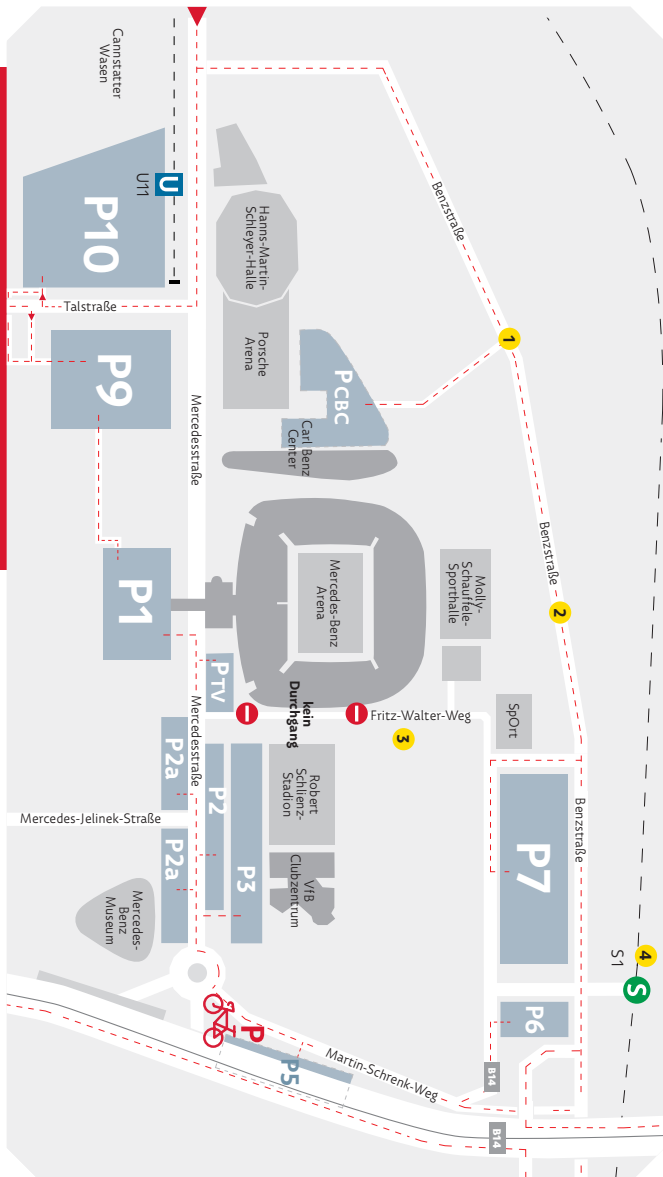

vfb.de/spieltagsregeln

Mercedes-Benz Arena
Stuttgart

- 1 Kopfwender-Möglichkeit für Gästebusse
- 2 Parkraum Gästebusse und Gästezugang
- 3 PSV-Gaststätte
- 4 Haltestelle Neckapark

FAN-INFO

Liebe Fans, Fanbeauftragte und Angehörige des Fanprojekts, für einen angenehmen Fußballtag mit möglichst störungsfreier Anreise nachfolgend einige Informationen:

- > **Mögliche Fahrtstrecke:** Über A 81 – AS Mundelsheim – L1115 Richtung Großbottwar/Backnang – B14 Richtung Stuttgart – Ausfahrt Benzstraße oder über B10 und B14 in die Benzstraße. Die Durchfahrt von Stuttgart ist aufgrund der Verkehrssituation zu vermeiden.
- > **In Stadionnähe werden anfahrende Gästebusse, durch ein Verkehrs- und Parkleitsystem auf die möglichen Anfahrtsrouten und Parkplätze hingewiesen.** Gästebusse müssen nach dem Spielende die Benzstraße verlassen (kein regulärer Parkplatz)

ANREISE MIT DEM PKW

- > **Parkhaus P7:** Bei der individuellen Anreise - kürzester Weg ins Stadion
- > Anfahrt aus Richtung B14 und über die Benzstraße
- > **Tipp:** Verkehrs- und Parkleitsystem beachten

ANREISE MIT DEM ZUG

- > **Schnellste und direkteste Anschlussverbindung zu ihren Regelzügen:** S-Bahnlinie S11 des VVS am Haltepunkt NeckarPark
- > **Günstig gelegenster Haltepunkt:** Neckarpark ca. 700 m Fußweg zum Gästeeingang
- > Der Zugang zur Mercedes-Benz Arena über die Mercedesstraße ist für Gästefans nicht geeignet. Sollte auf