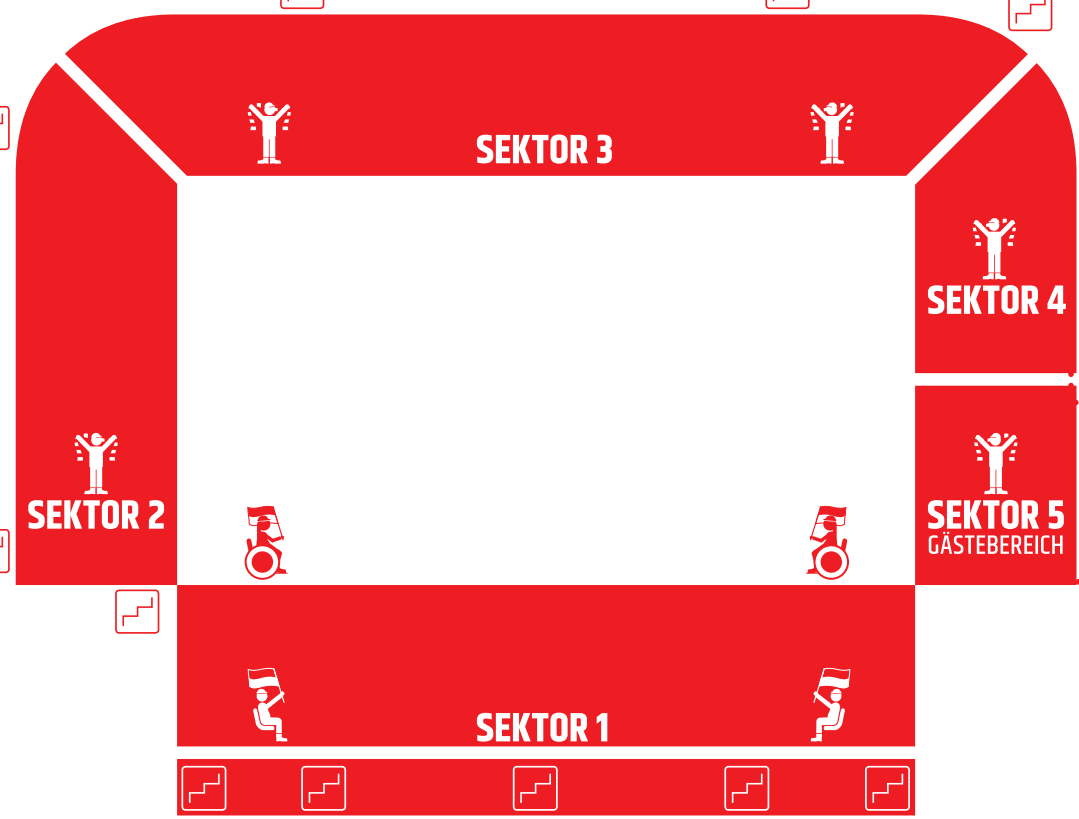

STADION AN DER ALTEN FÖRSTEREI

↑ S-Bahn S3
Wuhlheide

S-Bahn S3 ↑
Köpenick

↑ B1 / B5
↑ Richtung Mahlsdorf

Kassenbereich 2

Kassenbereich 3
Clearing Point

- Stehplätze
- Sitzplätze
- Rollis
- Zugänge
- Union-Zeughaus
- Aufgänge

Kassenbereich 1
Clearing Point

Kassenbereich 4
Gästebereich

BAHNHOFSTRASSE

RUDOLF-RÜHL-ALLEE

Straßenbahn
27 • 60 • 67

GESCHÄFTSSTELLE

← Richtung Zentrum
← A113 Ausfahrt Adlershof

→ Richtung Altstadt Köpenick
→ A113 Ausfahrt Adlershof

AN DER WUHLHEIDE

LINDENSTRASSE